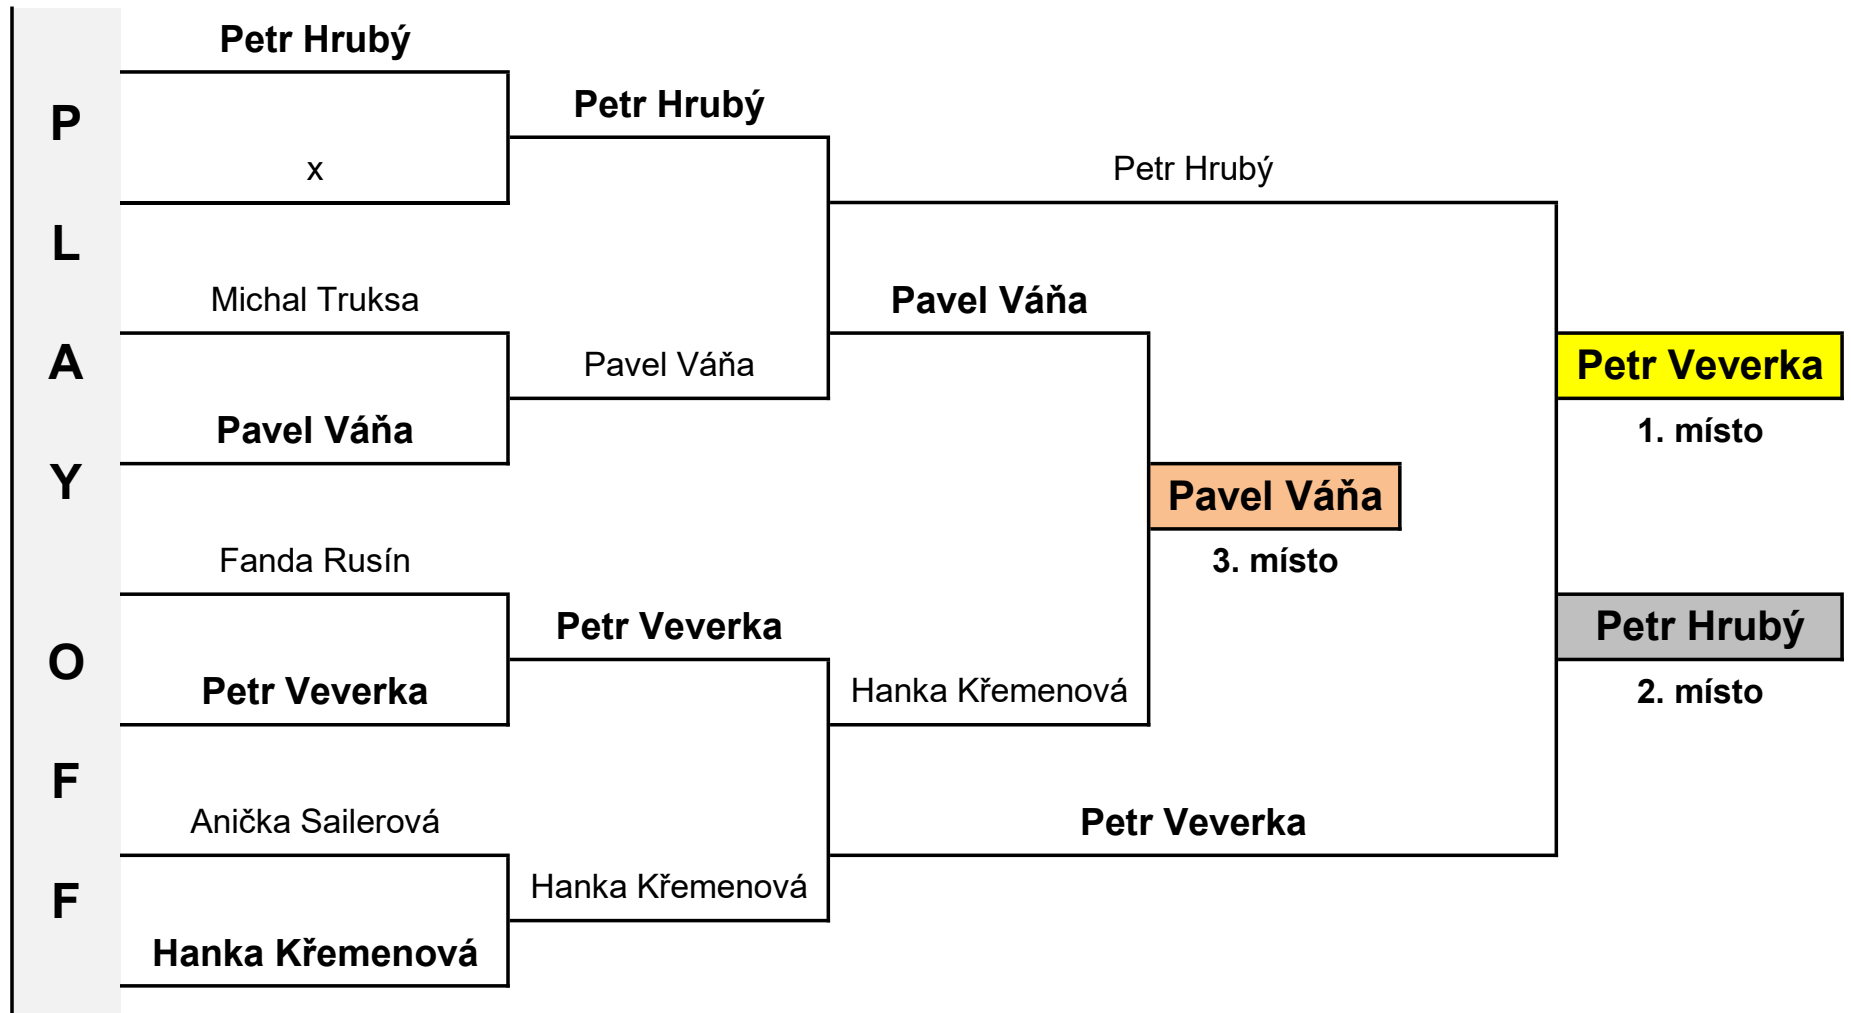

Žižkovský sprint 2017

Žižkovský sprint 2017

Kvalifikace (1 x 20 HS)							
Pořadí	St.č.	Hráč	Dráha	Plné	Dorážka	Celkem	Chyby
1.	8	Pavel Váňa	4	67	36	103	0
2.	1	X	1	53	36	89	0
3.	6	Anička Sailerová	2	62	27	89	0
4.	2	Fanda Rusín	2	55	32	87	0
5.	7	Hanka Křemenová	3	57	25	82	0
6.	4	Petr Veverka	4	58	24	82	0
7.	5	Michal Truksa	1	56	25	81	1
8.	3	Petr Hrubý	3	71	9	80	3

Skupina A					
Zápas	Body	Jméno	Výsledek	Jméno	Body
A1	0	Pavel Váňa	0 : 2	Petr Hrubý	1
A2	1	Fanda Rusín	1 : 1 (17-15)	Hanka Křemenová	0
A3	1	Petr Hrubý	2 : 0	Hanka Křemenová	0
A4	1	Pavel Váňa	2 : 0	Fanda Rusín	0
A5	1	Fanda Rusín	1 : 1 (19-12)	Petr Hrubý	0
A6	1	Hanka Křemenová	1 : 1 (46-43)	Pavel Váňa	0

Tabulka			
Pořadí	Hráč	Skóre	Body
1.	Petr Hrubý	5 : 1	2
2.	Fanda Rusín	2 : 4	2
3.	Pavel Váňa	3 : 3	1
4.	Hanka Křemenová	2 : 4	1

Skupina B					
Zápas	Body	Jméno	Výsledek	Jméno	Body
B1	0	x	0 : 2	Michal Truksa	1
B2	1	Anička Sailerová	1 : 1 (16-12)	Petr Veverka	0
B3	1	Michal Truksa	1 : 1 (18-15)	Petr Veverka	0
B4	0	x	0 : 2	Anička Sailerová	1
B5	1	Anička Sailerová	2 : 0	Michal Truksa	0
B6	1	Petr Veverka	2 : 0	x	0

Tabulka			
Pořadí	Hráč	Skóre	Body
1.	Anička Sailerová	5 : 1	3
2.	Michal Truksa	3 : 3	2
3.	Petr Veverka	4 : 2	1
4.	x	0 : 6	0